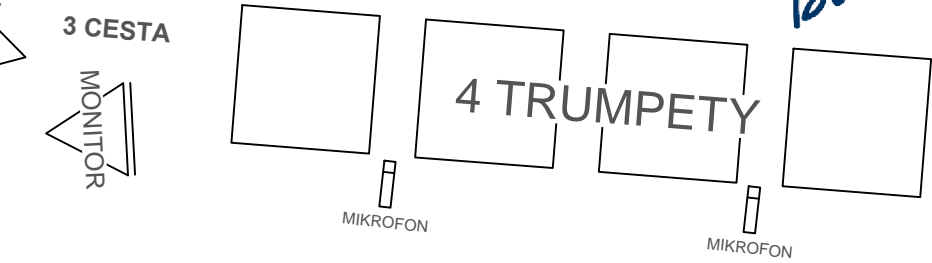

8000

5000

Swing Tabor
Band

3000

4500

16 ŽIDLÍ + PRAKTIKÁBL 20cm - 5x3m