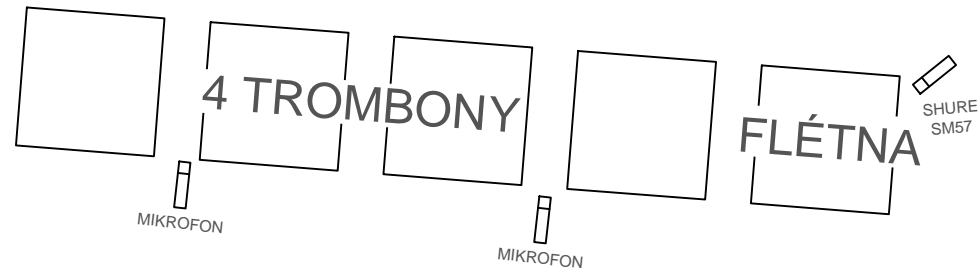

8000

5000

Swing Tabor
Band

3000

4500

16 ŽIDLÍ + PRAKTIKÁBL 20cm - 5x3m